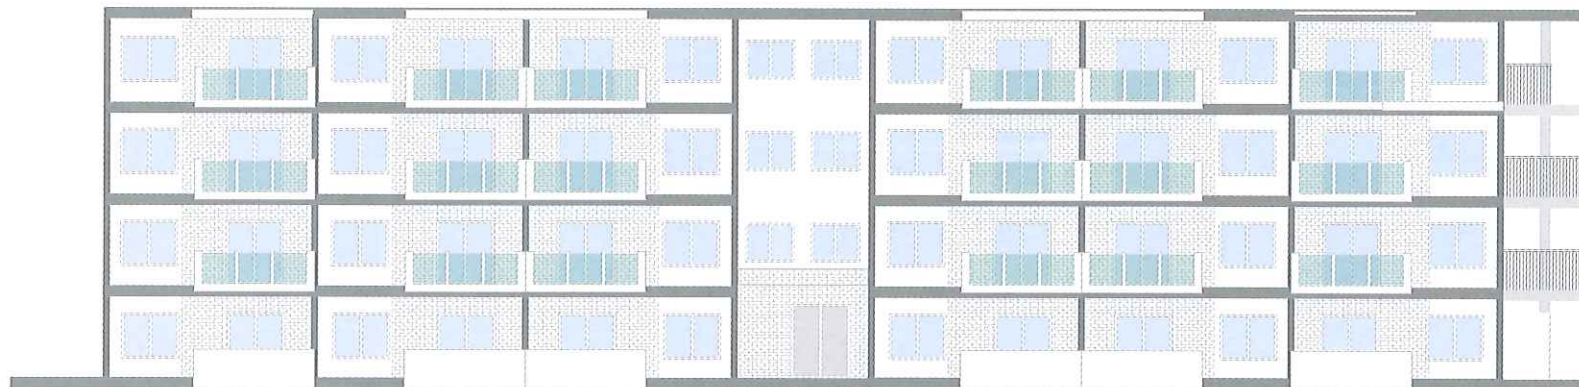

全48室フロアマップ

Room type: NW

Room type: SE

# エレガント真々地 充実の設備

エレベーター

防犯カメラ

オートロック

トランクルーム

宅配ボックス

インターネット無料

ウォークイン  
クローゼット