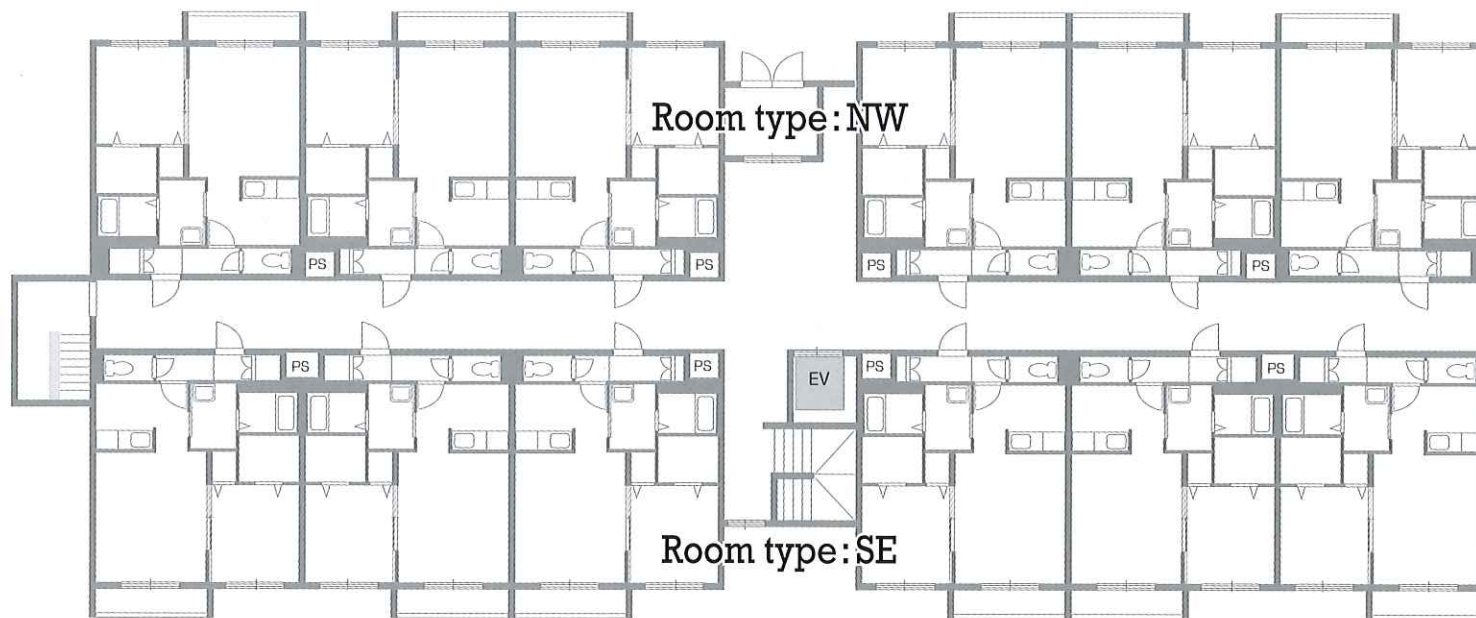

全48室フロアマップ

Room type: NW

Room type: SE