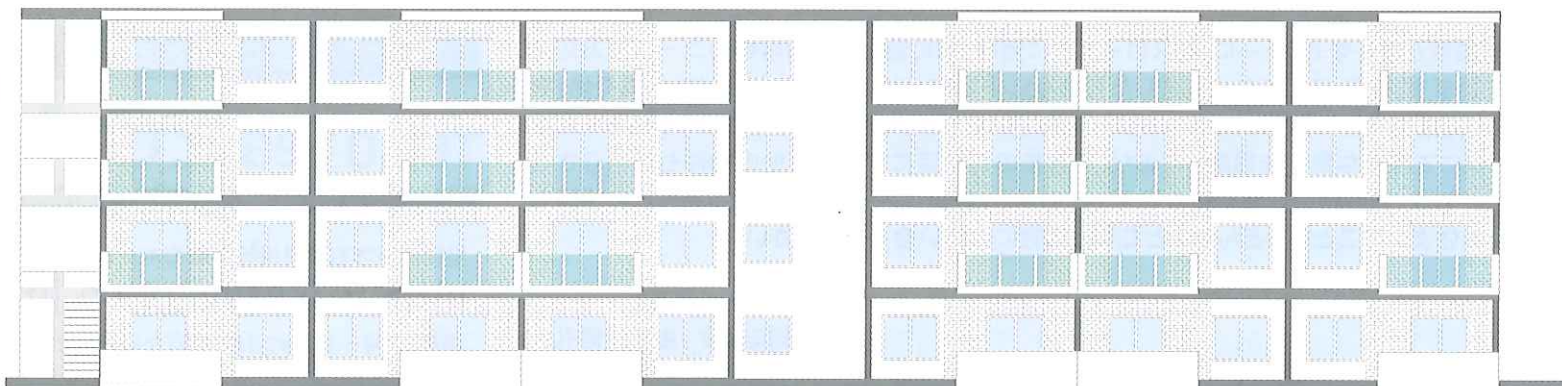

全48室フロアマップ

Room type: NW

Room type: SE

# エレガント真々地 充実の設備

エレベーター

防犯カメラ

オートロック

トランクルーム

宅配ボックス

インターネット無料

ウォークイン  
クローゼット